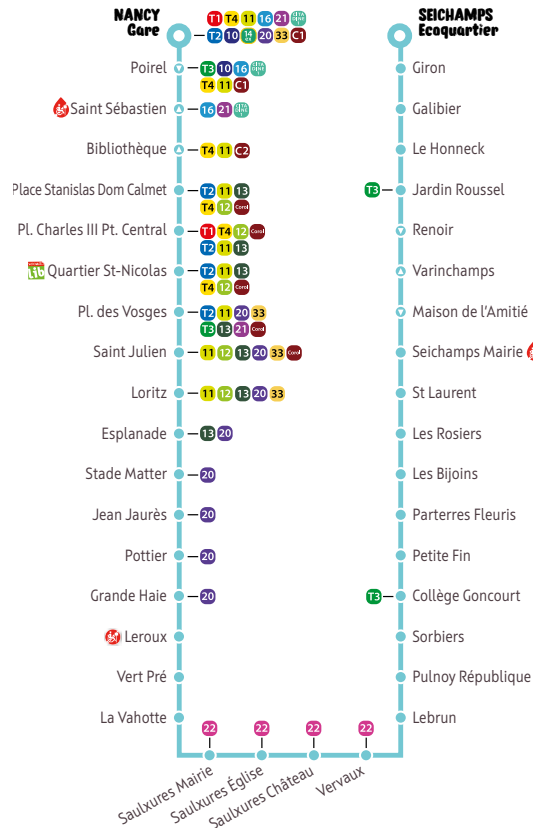

NANCY Gare ↔ SEICHAMPS Ecoquartier

CETTE LIGNE DESSERT :

| LIEU | ARRÊT |
|------------------------------------|----------------------------|
| Bibliothèque Saulxures | Saulxures Mairie |
| Bibliothèque Nancy | Bibliothèque |
| Centre Commercial Auchan Tomblaine | Grande Haie |
| Centre Commercial St. Sébastien | Saint Sébastien |
| ARS | NANCY Gare |
| CPAM | NANCY Gare |
| Hôtel de Police | Loritz |
| Hôtel de Ville | Place Stanislas Dom Calmet |
| Mairie de Pulnoy | Lebrun |
| Mairie de Saulxures | Saulxures Mairie |
| Mairie de Seichamps | Seichamps Mairie |
| Pôle Emploi Nancy | Saint Sébastien |
| Poste de Police | Lebrun |
| Préfecture de Meurthe-et-Moselle | Place Stanislas Dom Calmet |
| Centre de Congrès Prouvé | NANCY Gare |
| Opéra Théâtre | Place Stanislas Dom Calmet |
| Salle des Fêtes de Pulnoy | Lebrun |
| Salle Poirel | Poirel |
| Centre Socio-culturel de Pulnoy | Sorbiers |
| Centre Socio-culturel de Seichamps | Seichamps Mairie |
| Médiathèque de Seichamps | Seichamps Mairie |

| LIEU | ARRÊT |
|------------------------------|----------------------------|
| MJC de Pulnoy | Pulnoy République |
| Parc de la Pépinière | Place Stanislas Dom Calmet |
| Centre Florentin | Loritz |
| Hôpital Central | Place des Vosges |
| Hôpital St Julien | Saint Julien |
| IRR | Loritz |
| Collège Goncourt | Collège Goncourt |
| Groupe Scolaire de Tomblaine | Jean Jaurès |
| Lycée Loritz | Saint Julien |
| Lycée Marie Immaculée | Place des Vosges |
| Golf de Pulnoy | Sorbiers |
| Stade Marcel Picot | Jean Jaurès |
| Stade Raymond Petit | Jean Jaurès |
| Musée des Beaux Arts | Place Stanislas Dom Calmet |
| Office du Tourisme | Place Stanislas Dom Calmet |
| Place Stanislas | Place Stanislas Dom Calmet |
| Porte Stanislas | NANCY Gare |
| Espace Transport | NANCY Gare |