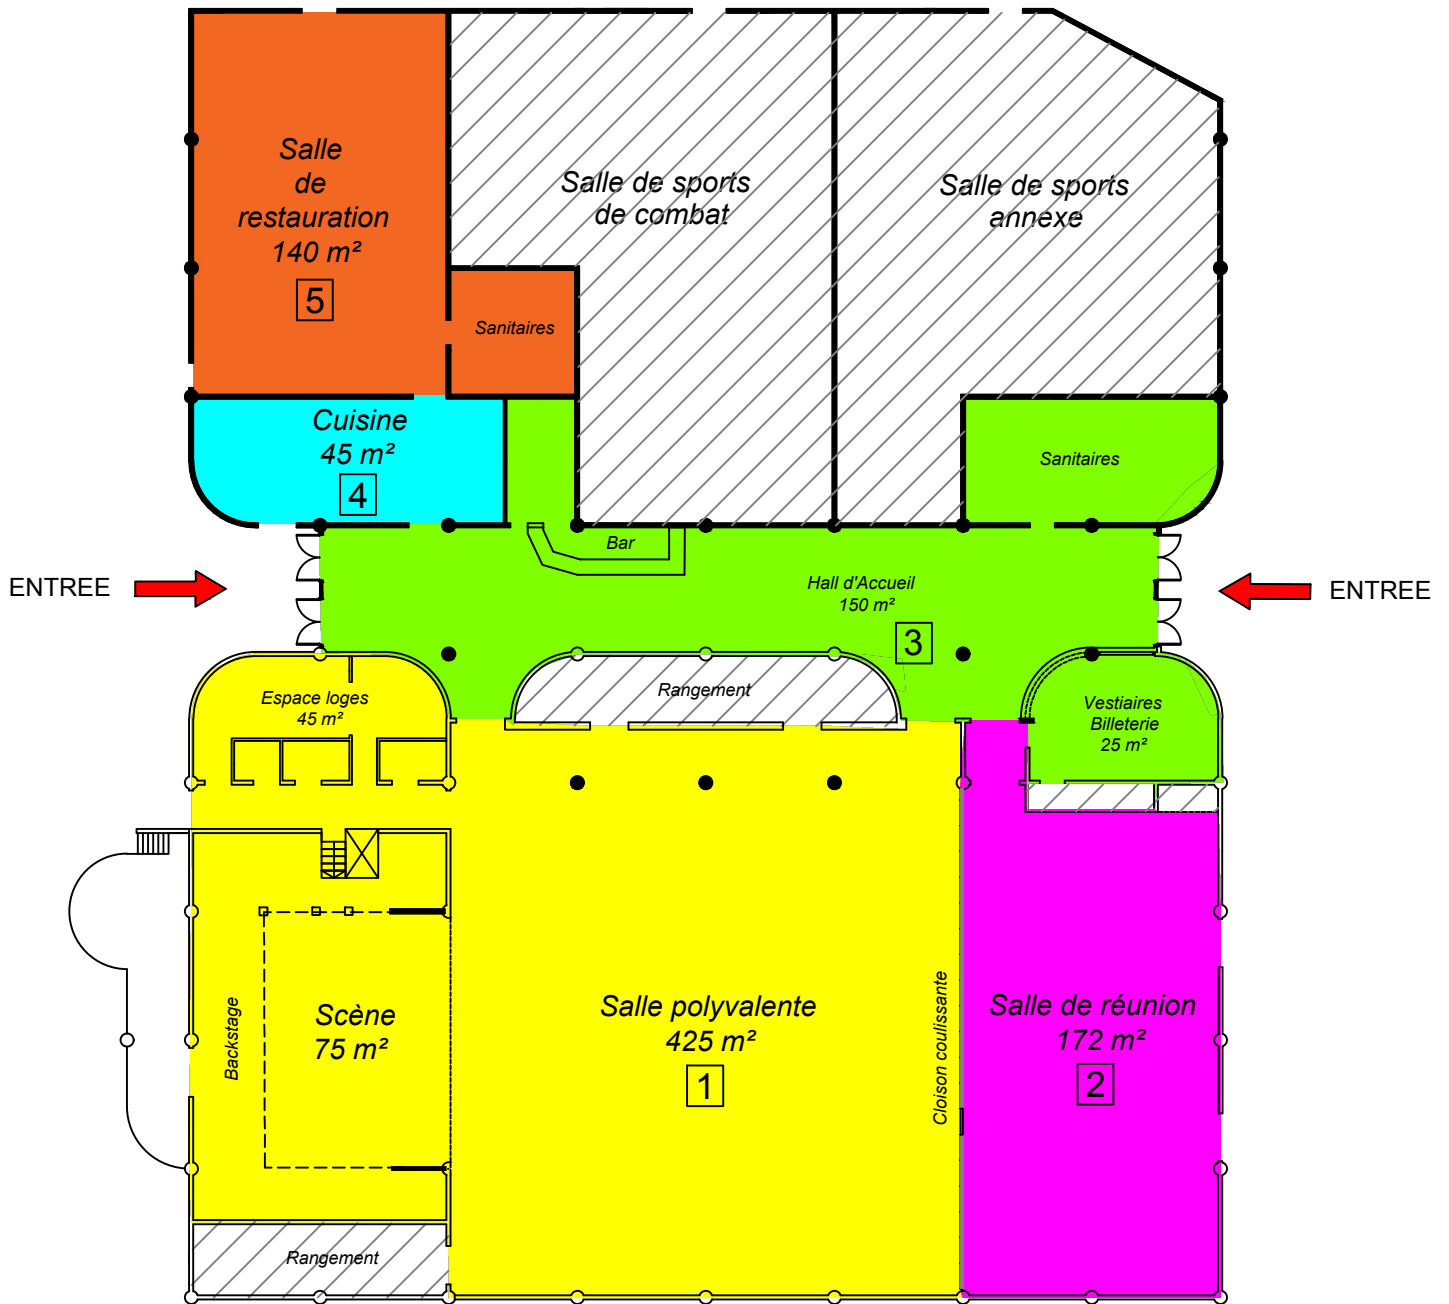

## EFFECTIF MAXIMUM ADMISSIBLE PAR SALLE

### Mode concert (absence totale de mobilier)

- salle polyvalente : 499 personnes maximum
- salle de réunion : 516 personnes maximum
- salle polyvalente + salle de réunion (cloison coulissante repliée) : 1200 personnes maximum
- espace scène : 75 personnes maximum

### Mode spectacle (présence de mobilier (tables, chaises))(ex : mariage, ag, ...)

- salle polyvalente : 425 personnes maximum
- salle de réunion : 172 personnes maximum
- salle polyvalente + salle de réunion (cloison coulissante repliée) : 597 personnes maximum
- espace scène : 75 personnes maximum
- espace restauration : 140 personnes maximum

LAISSEZ DES ESPACES LIBRES DE TOUT OBSTACLE DEVANT LES ISSUES DE SECOURS

LAISSEZ DES PASSAGES SUFFISANTS POUR PERMETTRE UNE BONNE EVACUATION DES PERSONNES EN CAS DE PROBLEME

LAISSEZ LES ACCES AUX BATIMENT LIBRES DE TOUT OBSTACLE POUR PERMETTRE L'INTERVENTION DES VEHICULES DE SECOURS